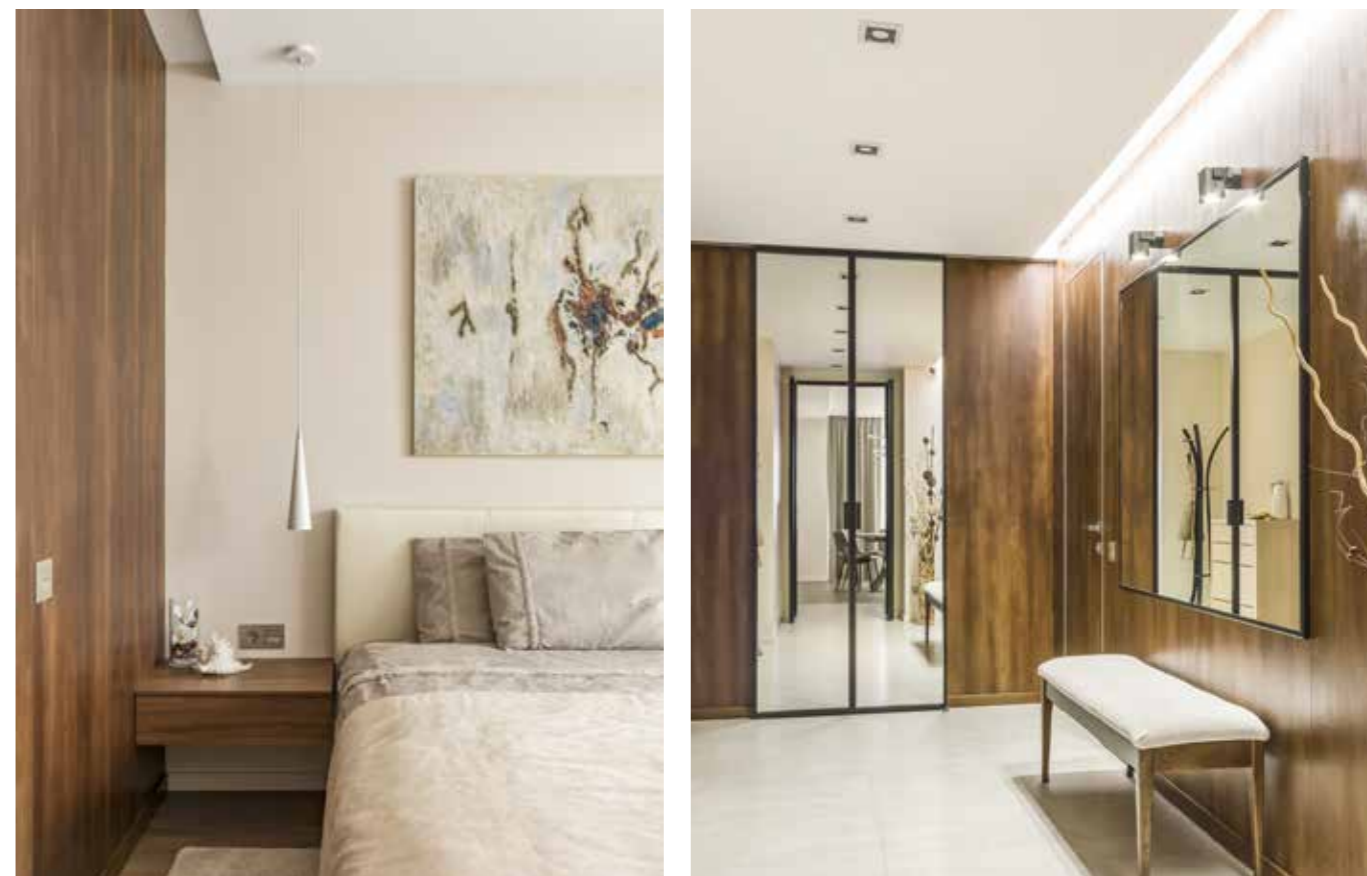

Альтернатива люстрам и бра: над тумбами в спальне установлены подвесные светильники, а в холле за освещение отвечают диодные ленты, встроенные споты и прожектора для точечной подсветки зеркал.

Для воплощения идеи было принято решение сделать из двухкомнатной квартиры трехкомнатную с общей кухней-гостиной в лаконичном стиле с простыми геометрическими формами. Горячий кофе – любимый напиток многих семей. В цветовой палитре интерьера доминируют оттенки кофе «мокко» с его мягким послонным переходом от молочного к насыщенному тёмному цвету. Они нашли отражение в отделке стен, пола, мебели и текстильном оформлении.

Ещё больше теплоты в интерьер приносит природные фактуры. Органичные, прекрасные в своей неповторимости узоры древесной текстуры, декорируют фасады кухонного гарнитура, систем хранения в спальне и целую стену. В холле и спальне использовано декоративное покрытие под дерево. Подоб-

ное покрытие не требует специального ухода, достаточно пары движений обычной влажной салфеткой по поверхности, - и порядок.

Столешница и фасад кухонного гарнитура долговечны и неприхотливы. Прослужат хозяевам много лет, сохраняя свои эстетические достоинства. Для обеденной зоны идеально подошли стол и стулья, имитирующие фактуру натурального камня.

Осветительное оборудование функциональное и разнообразное.

В спальне установили гипсовые светильники. В кухне-гостиной встроены профильные и трековые системы. Это позволяет выбрать комфортный сценарий освещения для каждого времени суток. Теперь концепция интерьера соответствует запросам и образу жизни его хозяев.

Двустворчатые распашные двери визуально увеличивают высоту потолка и наполняют пространство воздухом. На поддержание этого эффекта работает текстильное оформление оконных проёмов и вертикальный узор древесной текстуры на фасадах гардероба и в оформлении стен.

DERUFA

Немецко-Российский Лакокрасочный завод

Декоративные покрытия в интерьере от компании «ООО Деруфа-Поволжье»

603024, г. Нижний Новгород,
ул. Генкиной, 46, п. 2,
тел.: 8 (831) 291-02-08, 291-75-50
www.derufa-nn.ru
Vk: derufa52
Instagram: derufann

Экологичность – актуальный тренд и часть современного образа жизни. Лакокрасочные покрытия, отделочные материалы, корпуса и фасады мебели подобраны с учётом соответствия международным требованиям.