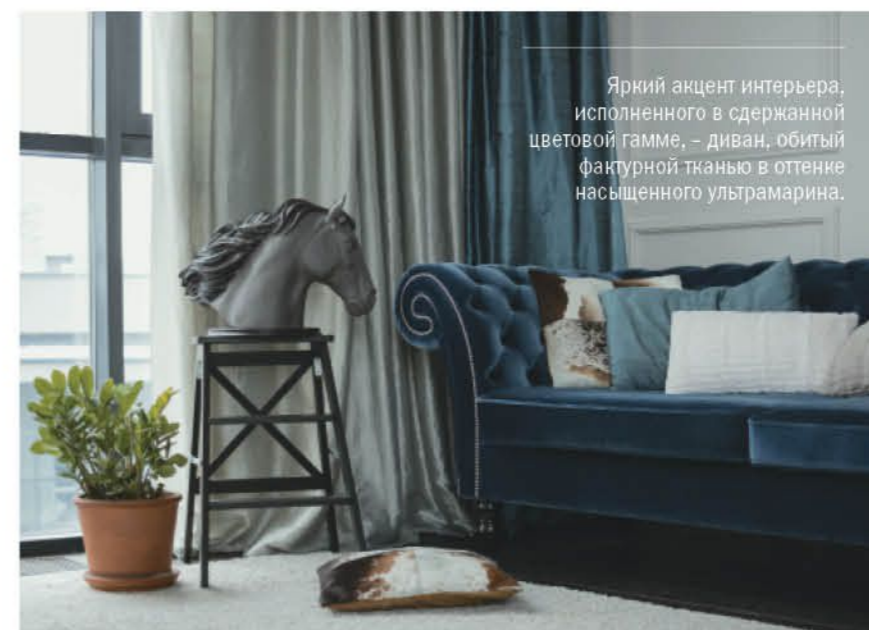

Шоколадные отметины на фоне цвета слоновой кости плюс красота сапфировых глаз не могли оставить равнодушными. Гармония – вот основной синоним животных, ставших источником вдохновения.

Это же слово можно отнести и к получившемуся интерьеру. Здесь царит гармония, в которой воздушное пространство деликатно осложнено классическими элементами, а равновесие между монументально-графитовыми и воздушно-сливочными оттенками

нарушается будоражающим ультрамарином дивана.

Кухня, гостиная и обеденная зона визуально объединены в одно пространство. Однако от популярного планировочного решения с гостиной-кухней было принято решение отказаться в пользу отдельно выделенной стеклянными перегородками кухонной зоны. Прозрачные стеклянные двери при желании можно раздвинуть или же напротив, отделить пространства друг от друга.

Яркий акцент интерьера, исполненного в сдержанной цветовой гамме, – диван, обитый фактурной тканью в оттенке насыщенного ультрамарина.