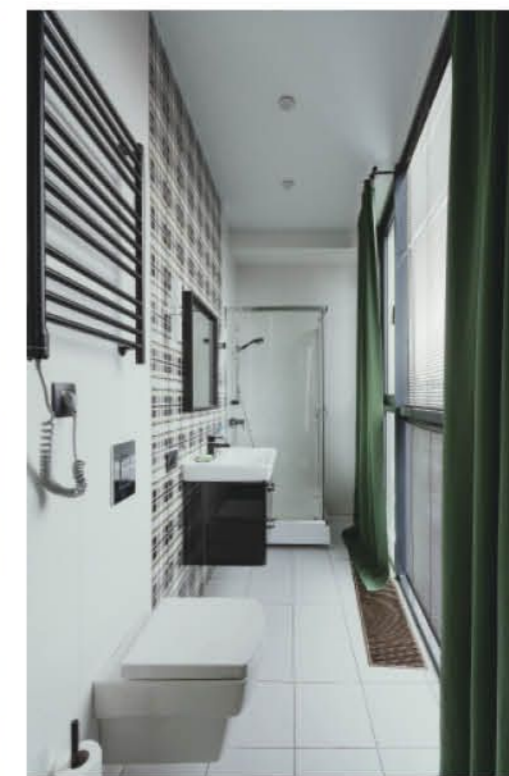

спокойная, умиротворяющая, располагающая к отдыху. Симметричная композиция создает атмосферу абсолютной гармонии. В качестве небольшого акцента – парные подвесные светильники по обе стороны кровати, заменяющие бра. Динамики в интерьер добавляет сочетание глянцевых и матовых фактур, соседства контрастных оттенков

Цветовым акцентом комнаты подростка становится сочный оттенок зелени, приходящий в оформлении одной из стен и текстильном декоре. Сохранить открытым и наполнить светом пространство небольшого по площади помещения позволило панорамное остекление. Оно же приходит на помощь дизайнеру при оформлении ванных комнат, одна из которых решена в легких молочных, сливочных и пудровых оттенках. Фацетированные зеркала и мерцающие кристаллы люстры добавляют обстановке свойственную классическому стилю торжественность.

В дополнительной ванной комнате прямоугольной планировки, утопающей в естественном дневном свете, легко разместилось всё необходимое.