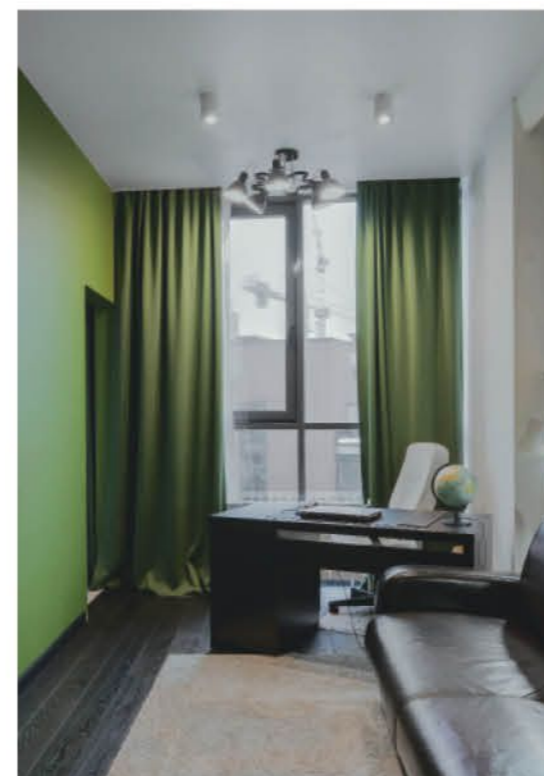

спокойная, умиротворяющая, располагающая к отдыху. Симметричная композиция создает атмосферу абсолютной гармонии. В качестве небольшого акцента – парные подвесные светильники по обе стороны кровати, заменяющие бра. Динамики в интерьер добавляет сочетание глянцевых и матовых фактур, соседства контрастных оттенков